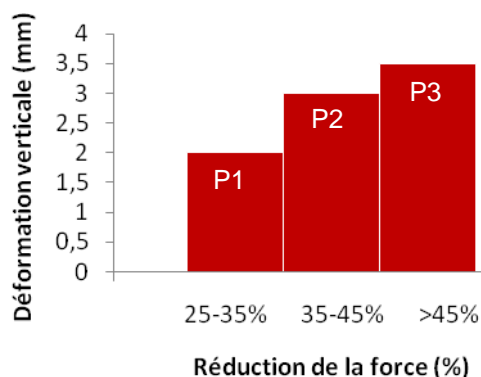

### TARAFLEX® SPORT M PERFORMANCE : CLASSE P2

LABOSPORT atteste que le sol sportif **Taraflex® Sport M Performance** de la marque **Gerflor** est conforme aux exigences de la norme EN 14904. Il est classé P2.